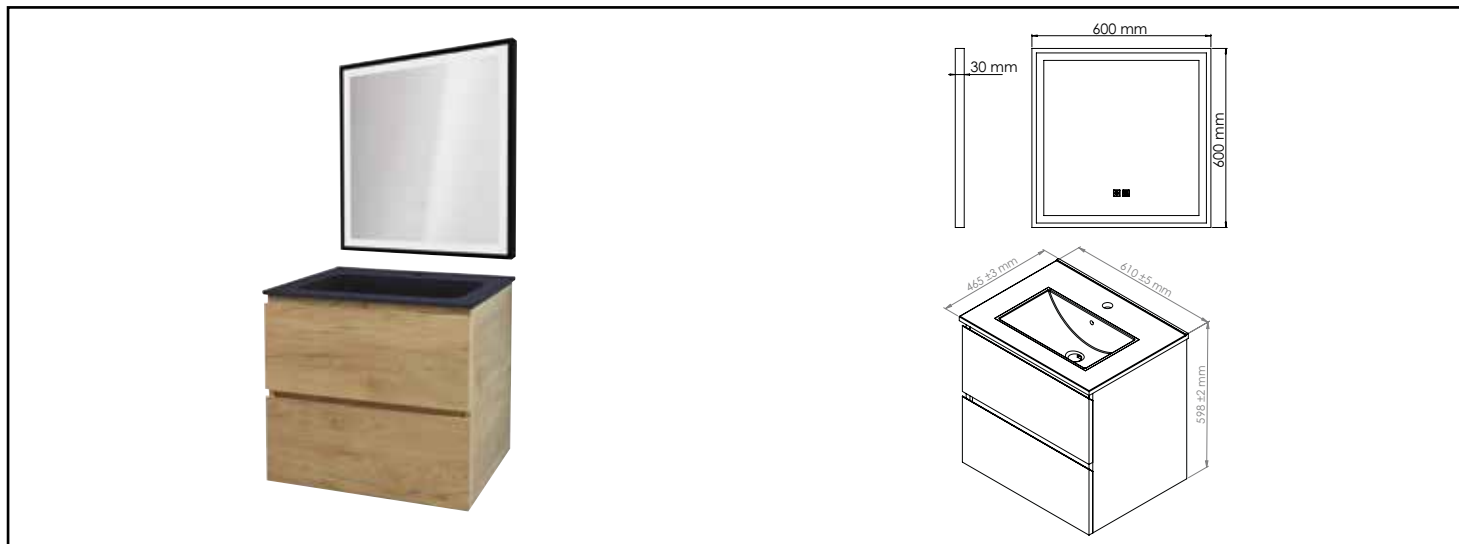

## MEUBLE SUSPENDU OSLO - LARG 60 CM - BOIS - 2 TIROIRS - PN - MIROIR SEVILLE